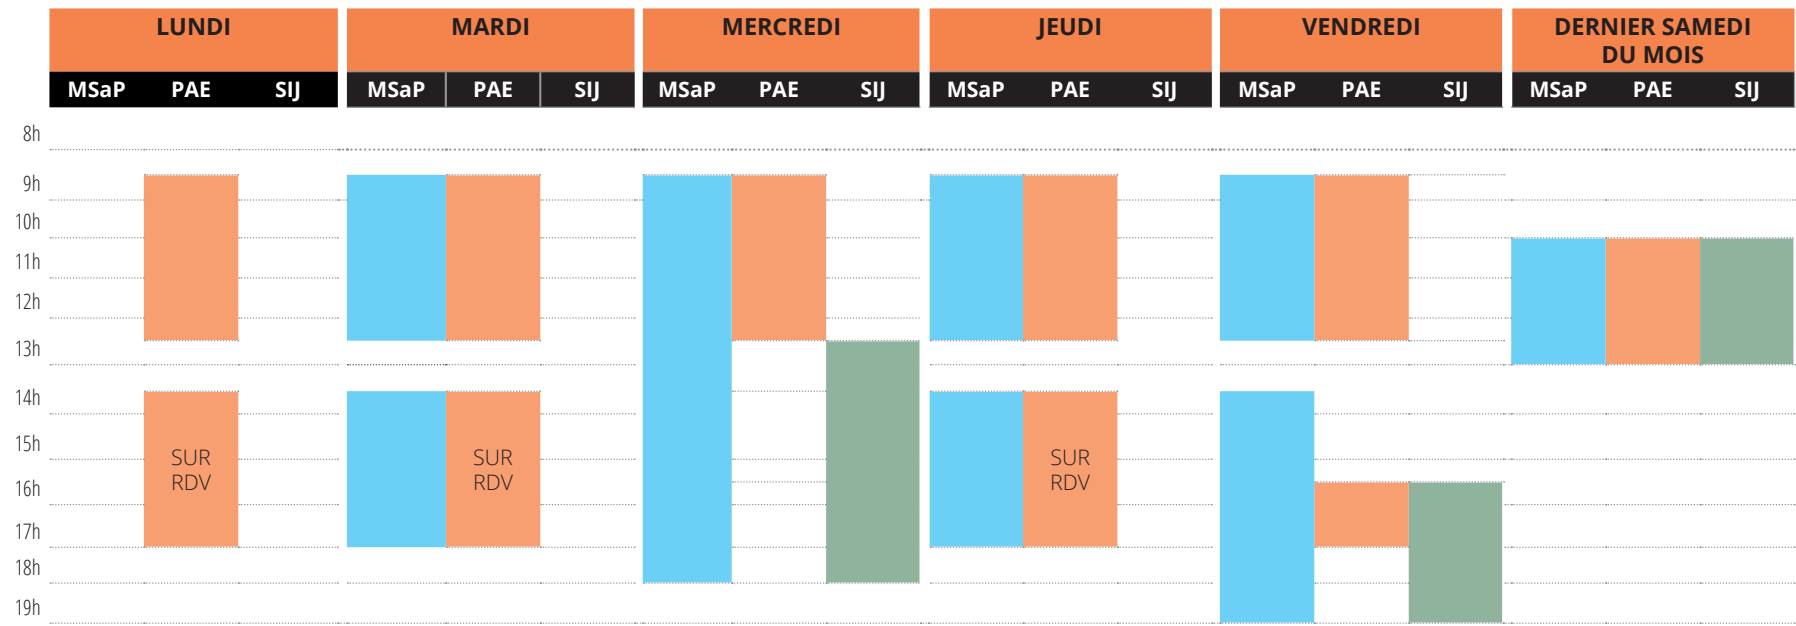

## Horaires d'ouverture au public

- MSaP Maison de Services au Public
- PAE Point Accueil Emploi
- SIJ Structure Information Jeunesse